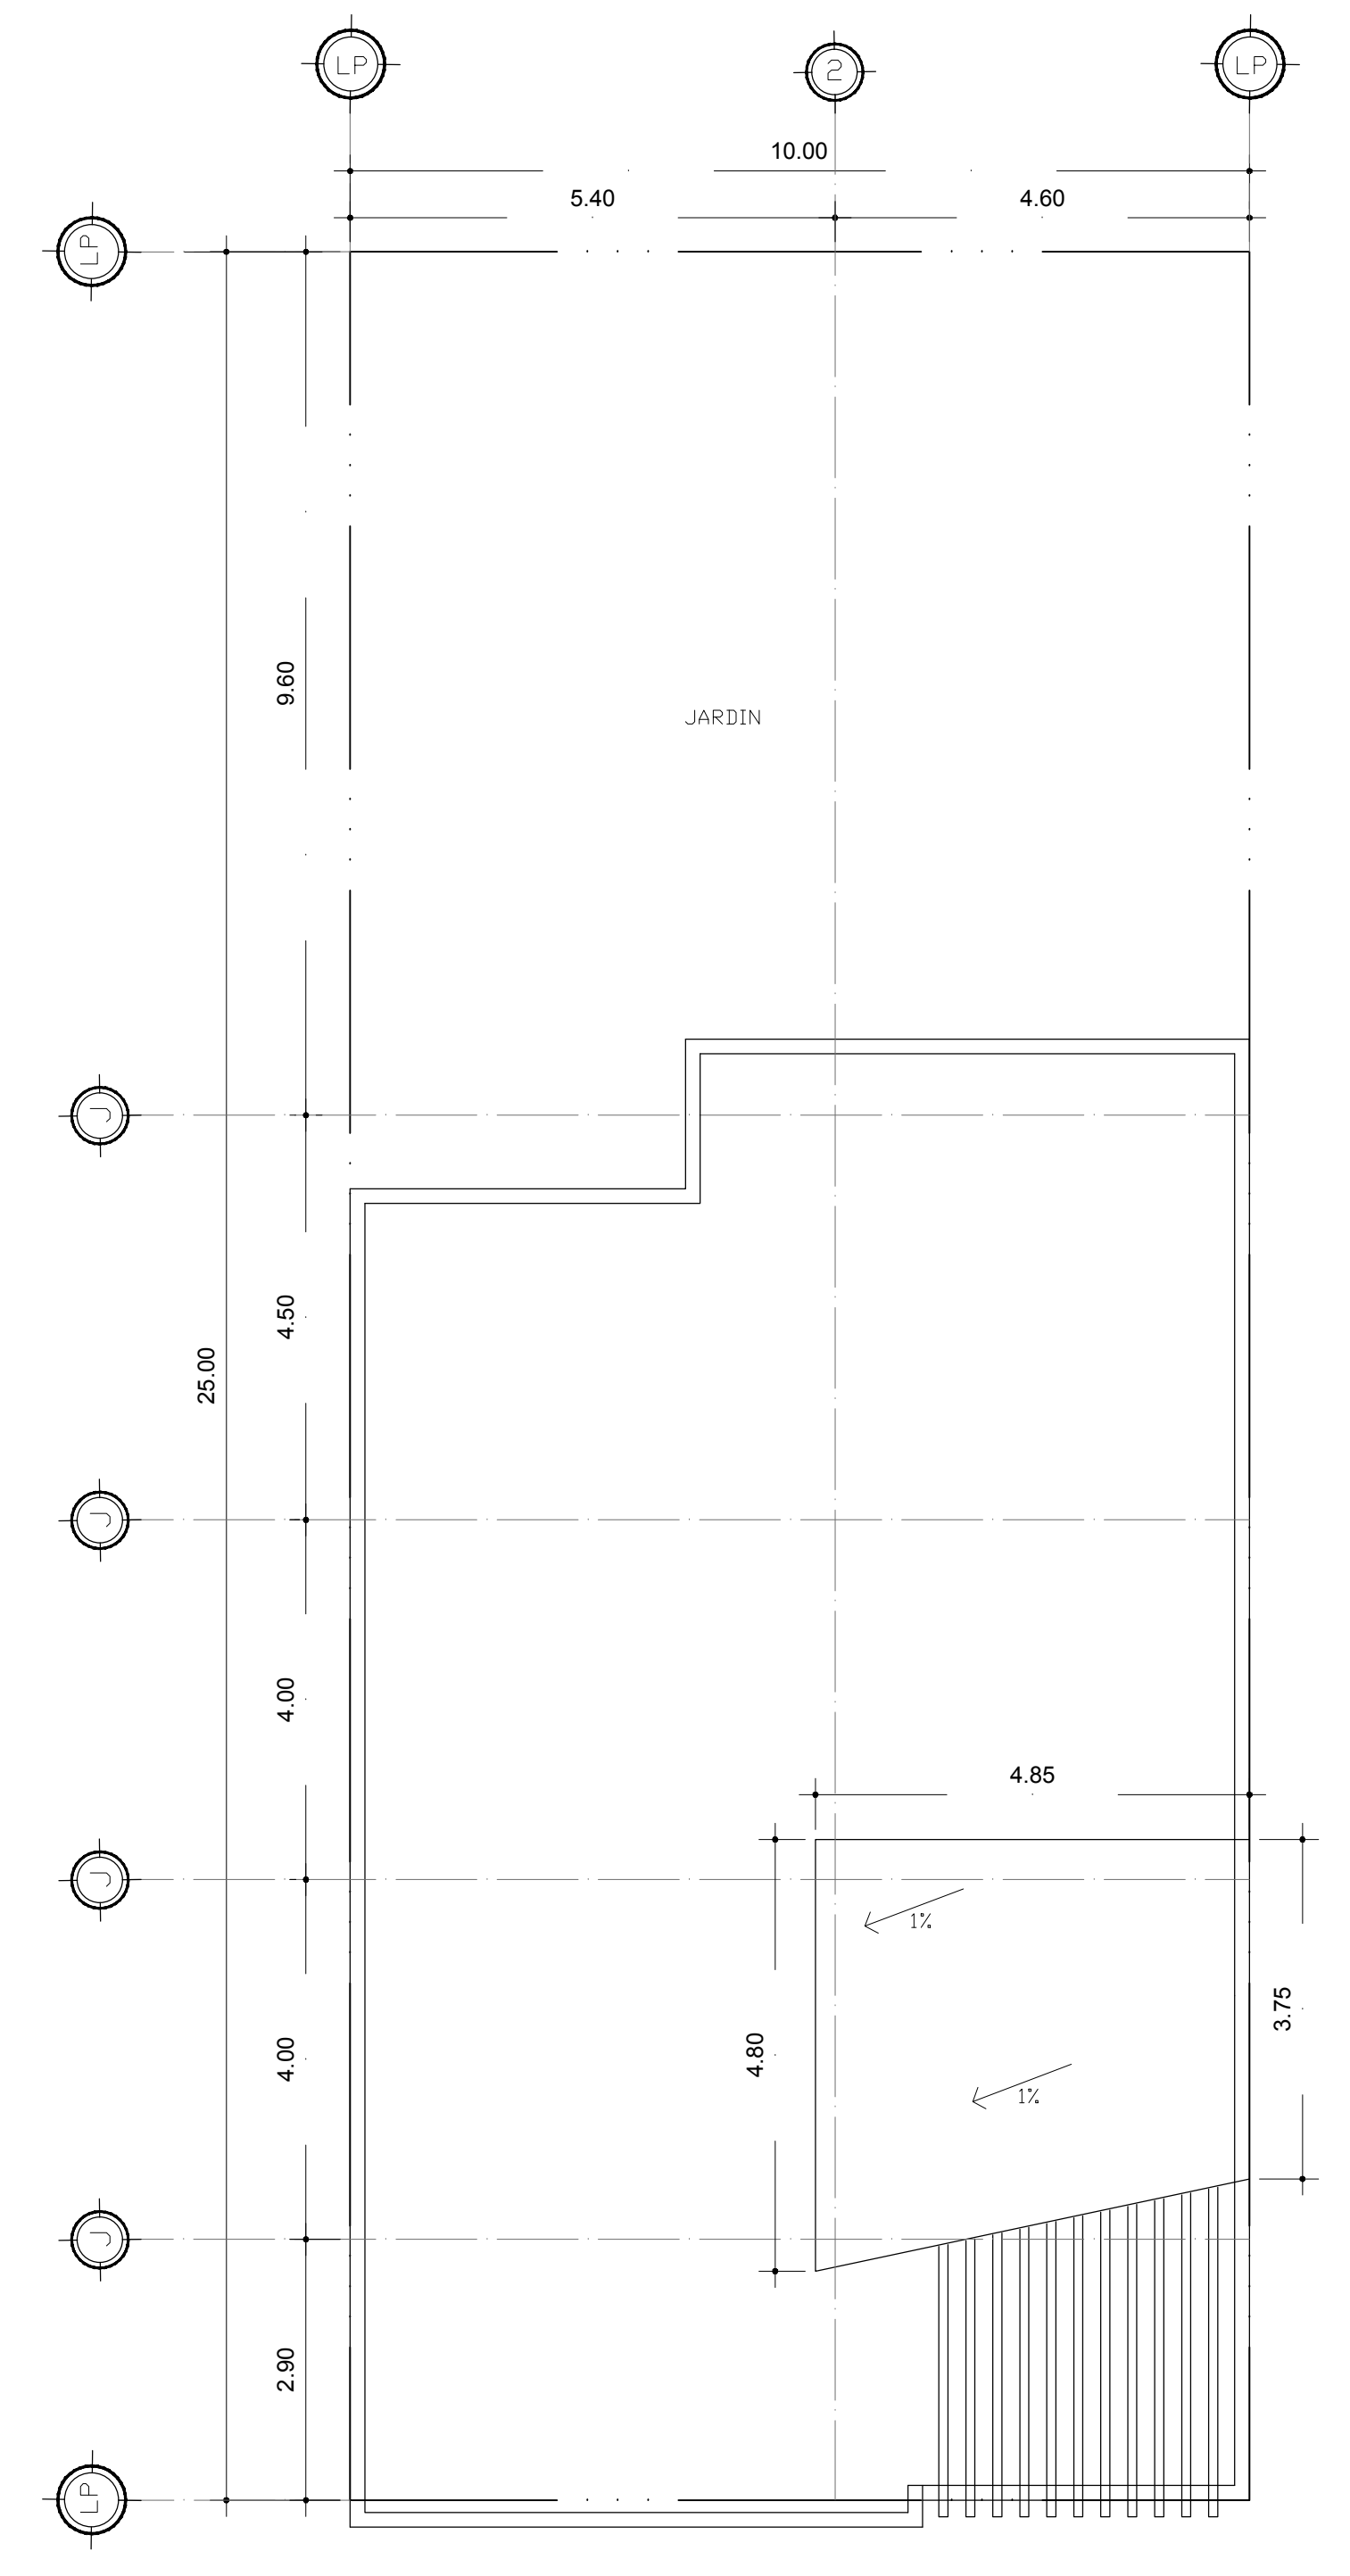

PLANTA BAJA
ESCALA 1:75

PLANTA ALTA
ESCALA 1:75

PLANTA TERRAZA
ESCALA 1:75

PLANTA DE CONJUNTO
ESCALA 1:75

ORIENTACIÓN

PROYECTO: REMODELACION DE CASA

UBICACIÓN: ING. RAFAEL ARROYO 5140
COL. CROC MONTERREY N.L.

PLANO: PLANTAS ARQUITECTONICAS

ESCALA: 1:75

FECHA: ENERO DEL 2017

ELABORÓ: DANIEL EDUARDO GÓMEZ URÍAS