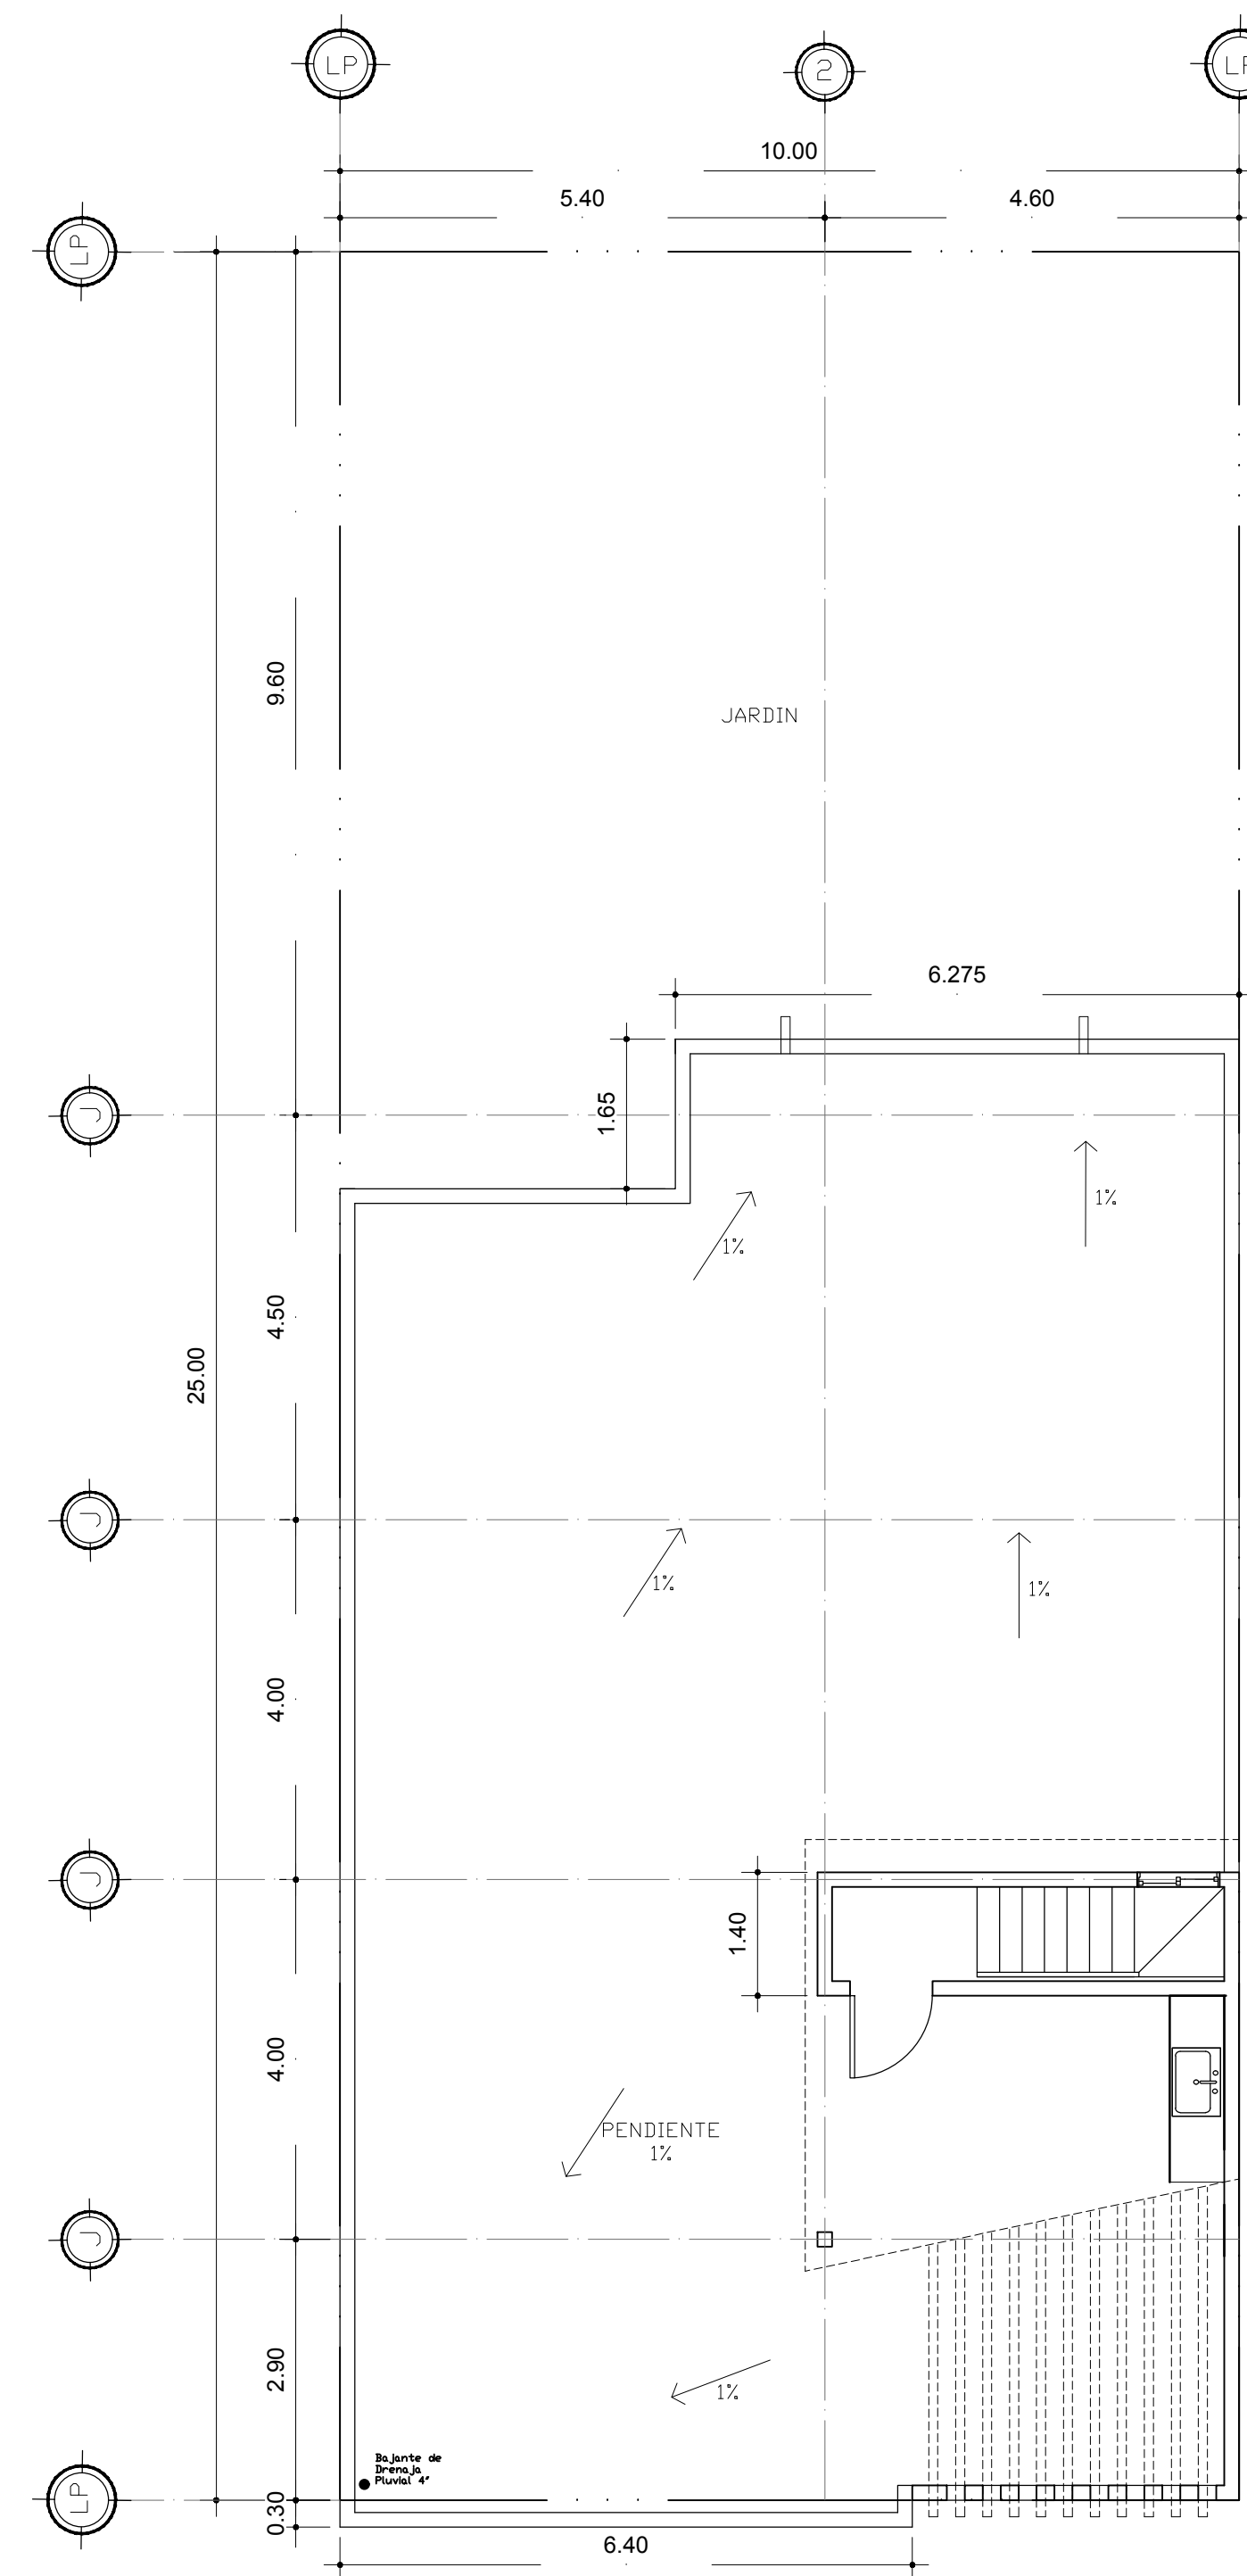

PLANTA BAJA
ESCALA 1:75

PLANTA ALTA
ESCALA 1:75

PLANTA TERRAZA
ESCALA 1:75

PLANTA DE CONJUNTO
ESCALA 1:75

ORIENTACIÓN

PROYECTO: REMODELACION DE CASA

UBICACIÓN: ING. RAFAEL ARROYO 5140
COL. CROC MONTERREY N.L.

PLANO: PLANTAS ARQUITECTONICAS

ESCALA: 1:75

FECHA: ENERO DEL 2017

ELABORÓ: DANIEL EDUARDO GÓMEZ URÍAS