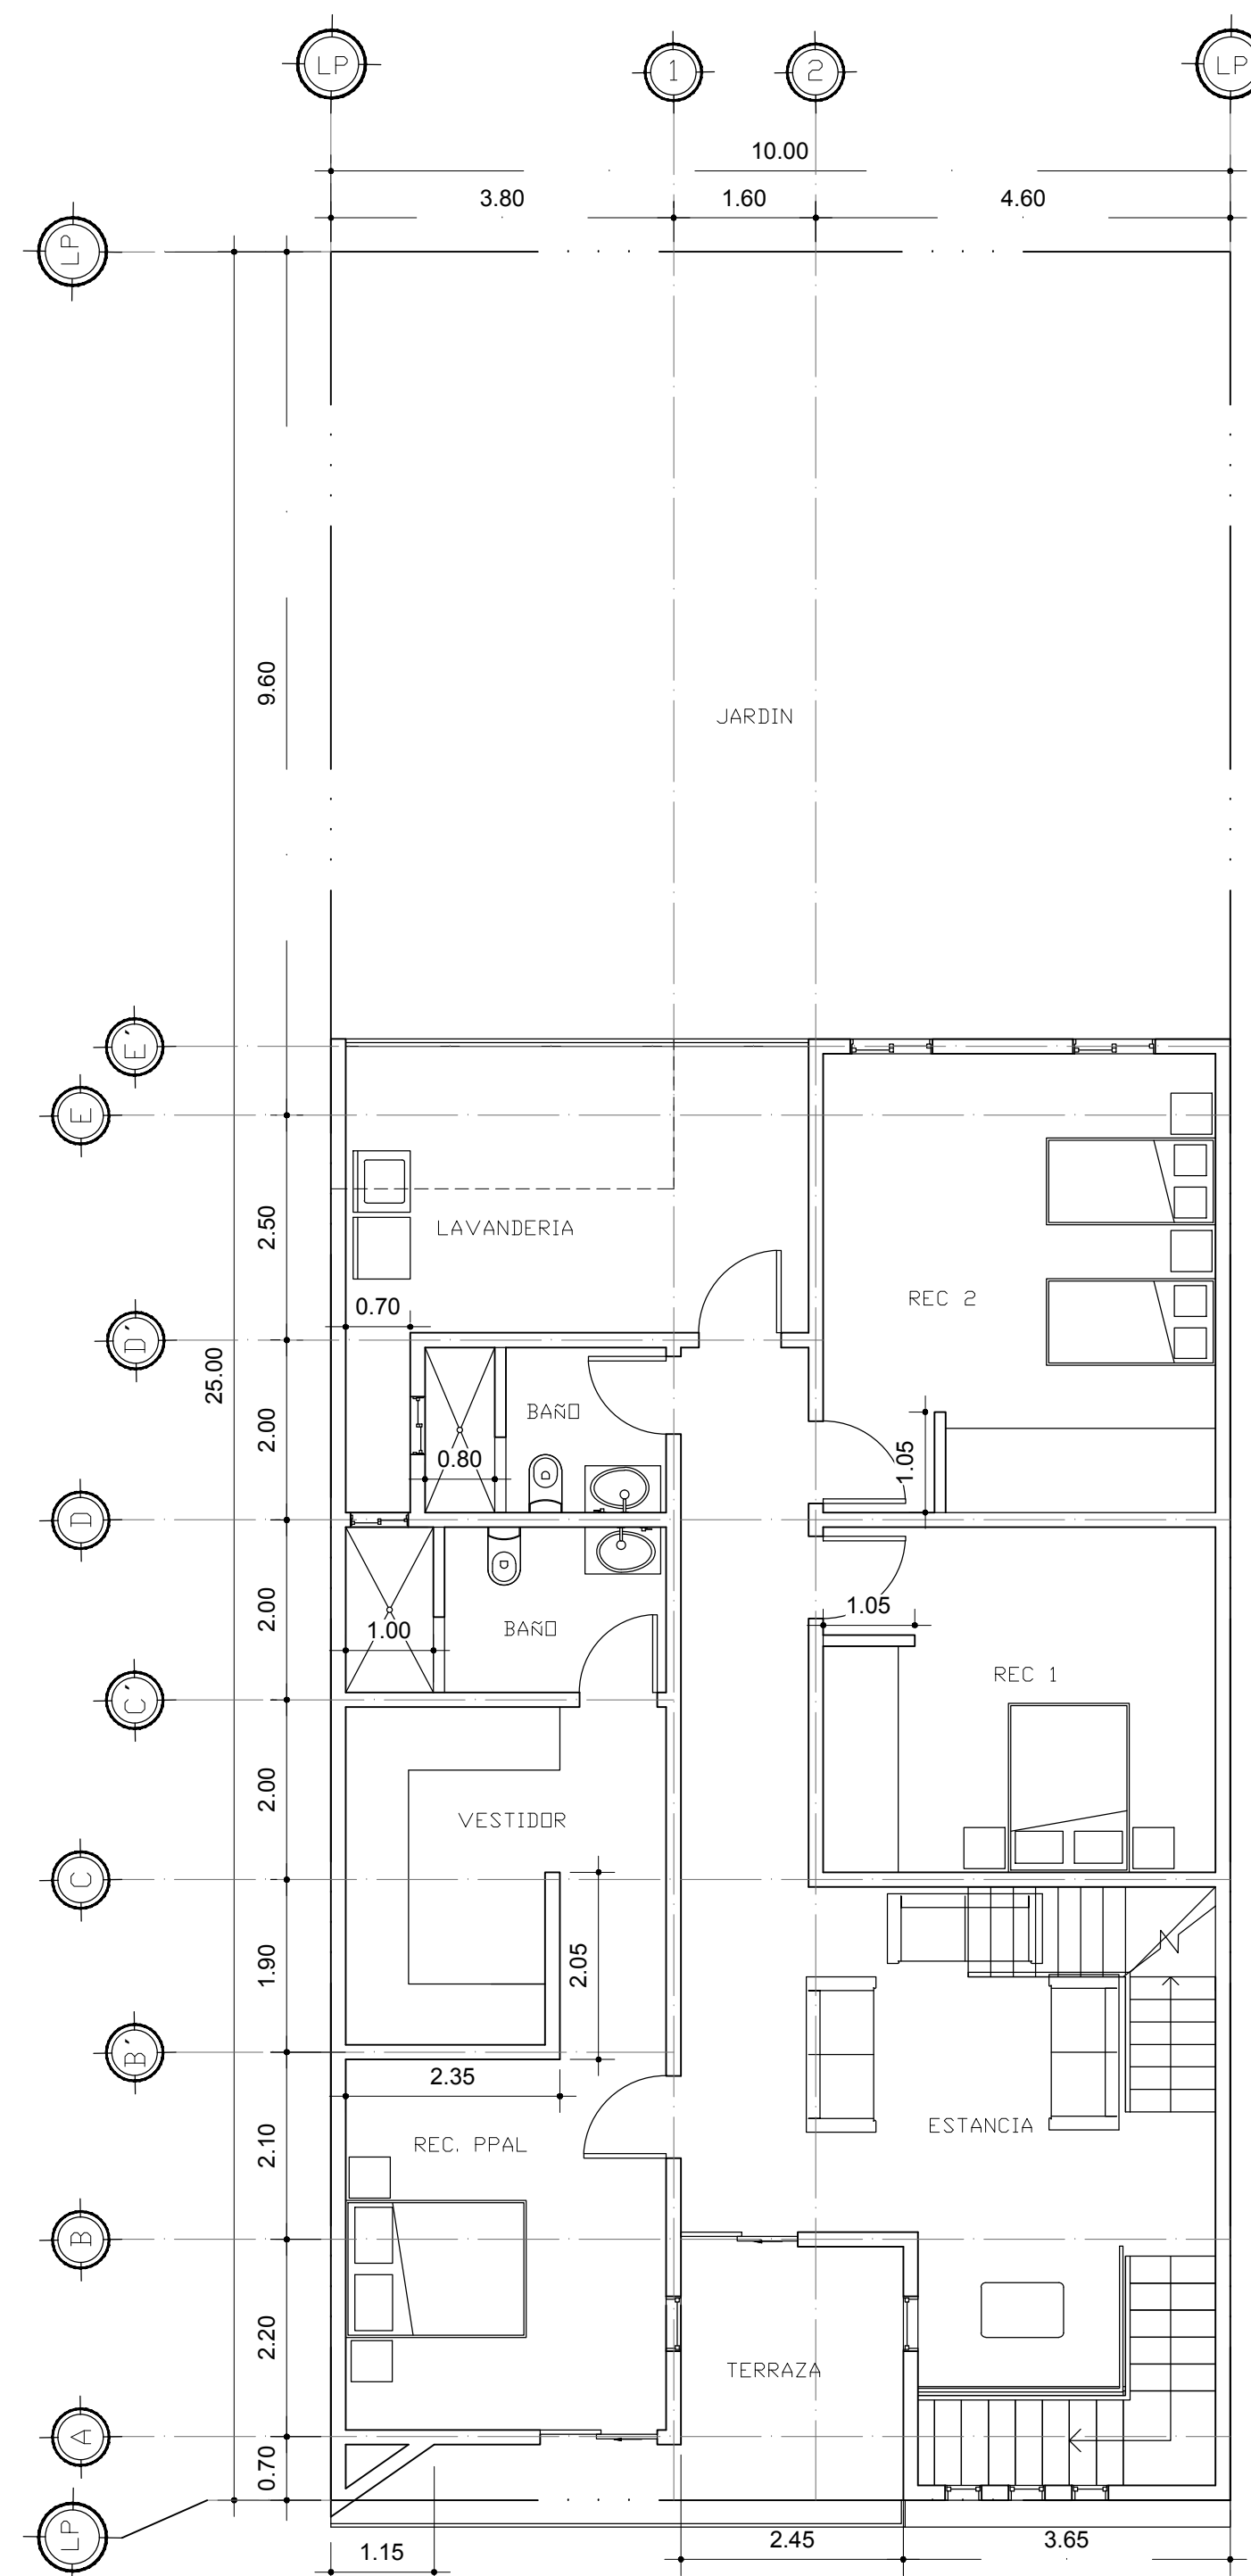

PLANTA BAJA
ESCALA 1:75

PLANTA ALTA
ESCALA 1:75

PLANTA TERRAZA
ESCALA 1:75

PLANTA DE CONJUNTO
ESCALA 1:75

ORIENTACIÓN

PROYECTO: REMODELACION DE CASA

UBICACIÓN: ING. RAFAEL ARROYO 5140
COL. CROC MONTERREY N.L.

PLANO: PLANTAS ARQUITECTONICAS

ESCALA: 1:75

FECHA: ENERO DEL 2017

ELABORÓ: DANIEL EDUARDO GÓMEZ URÍAS