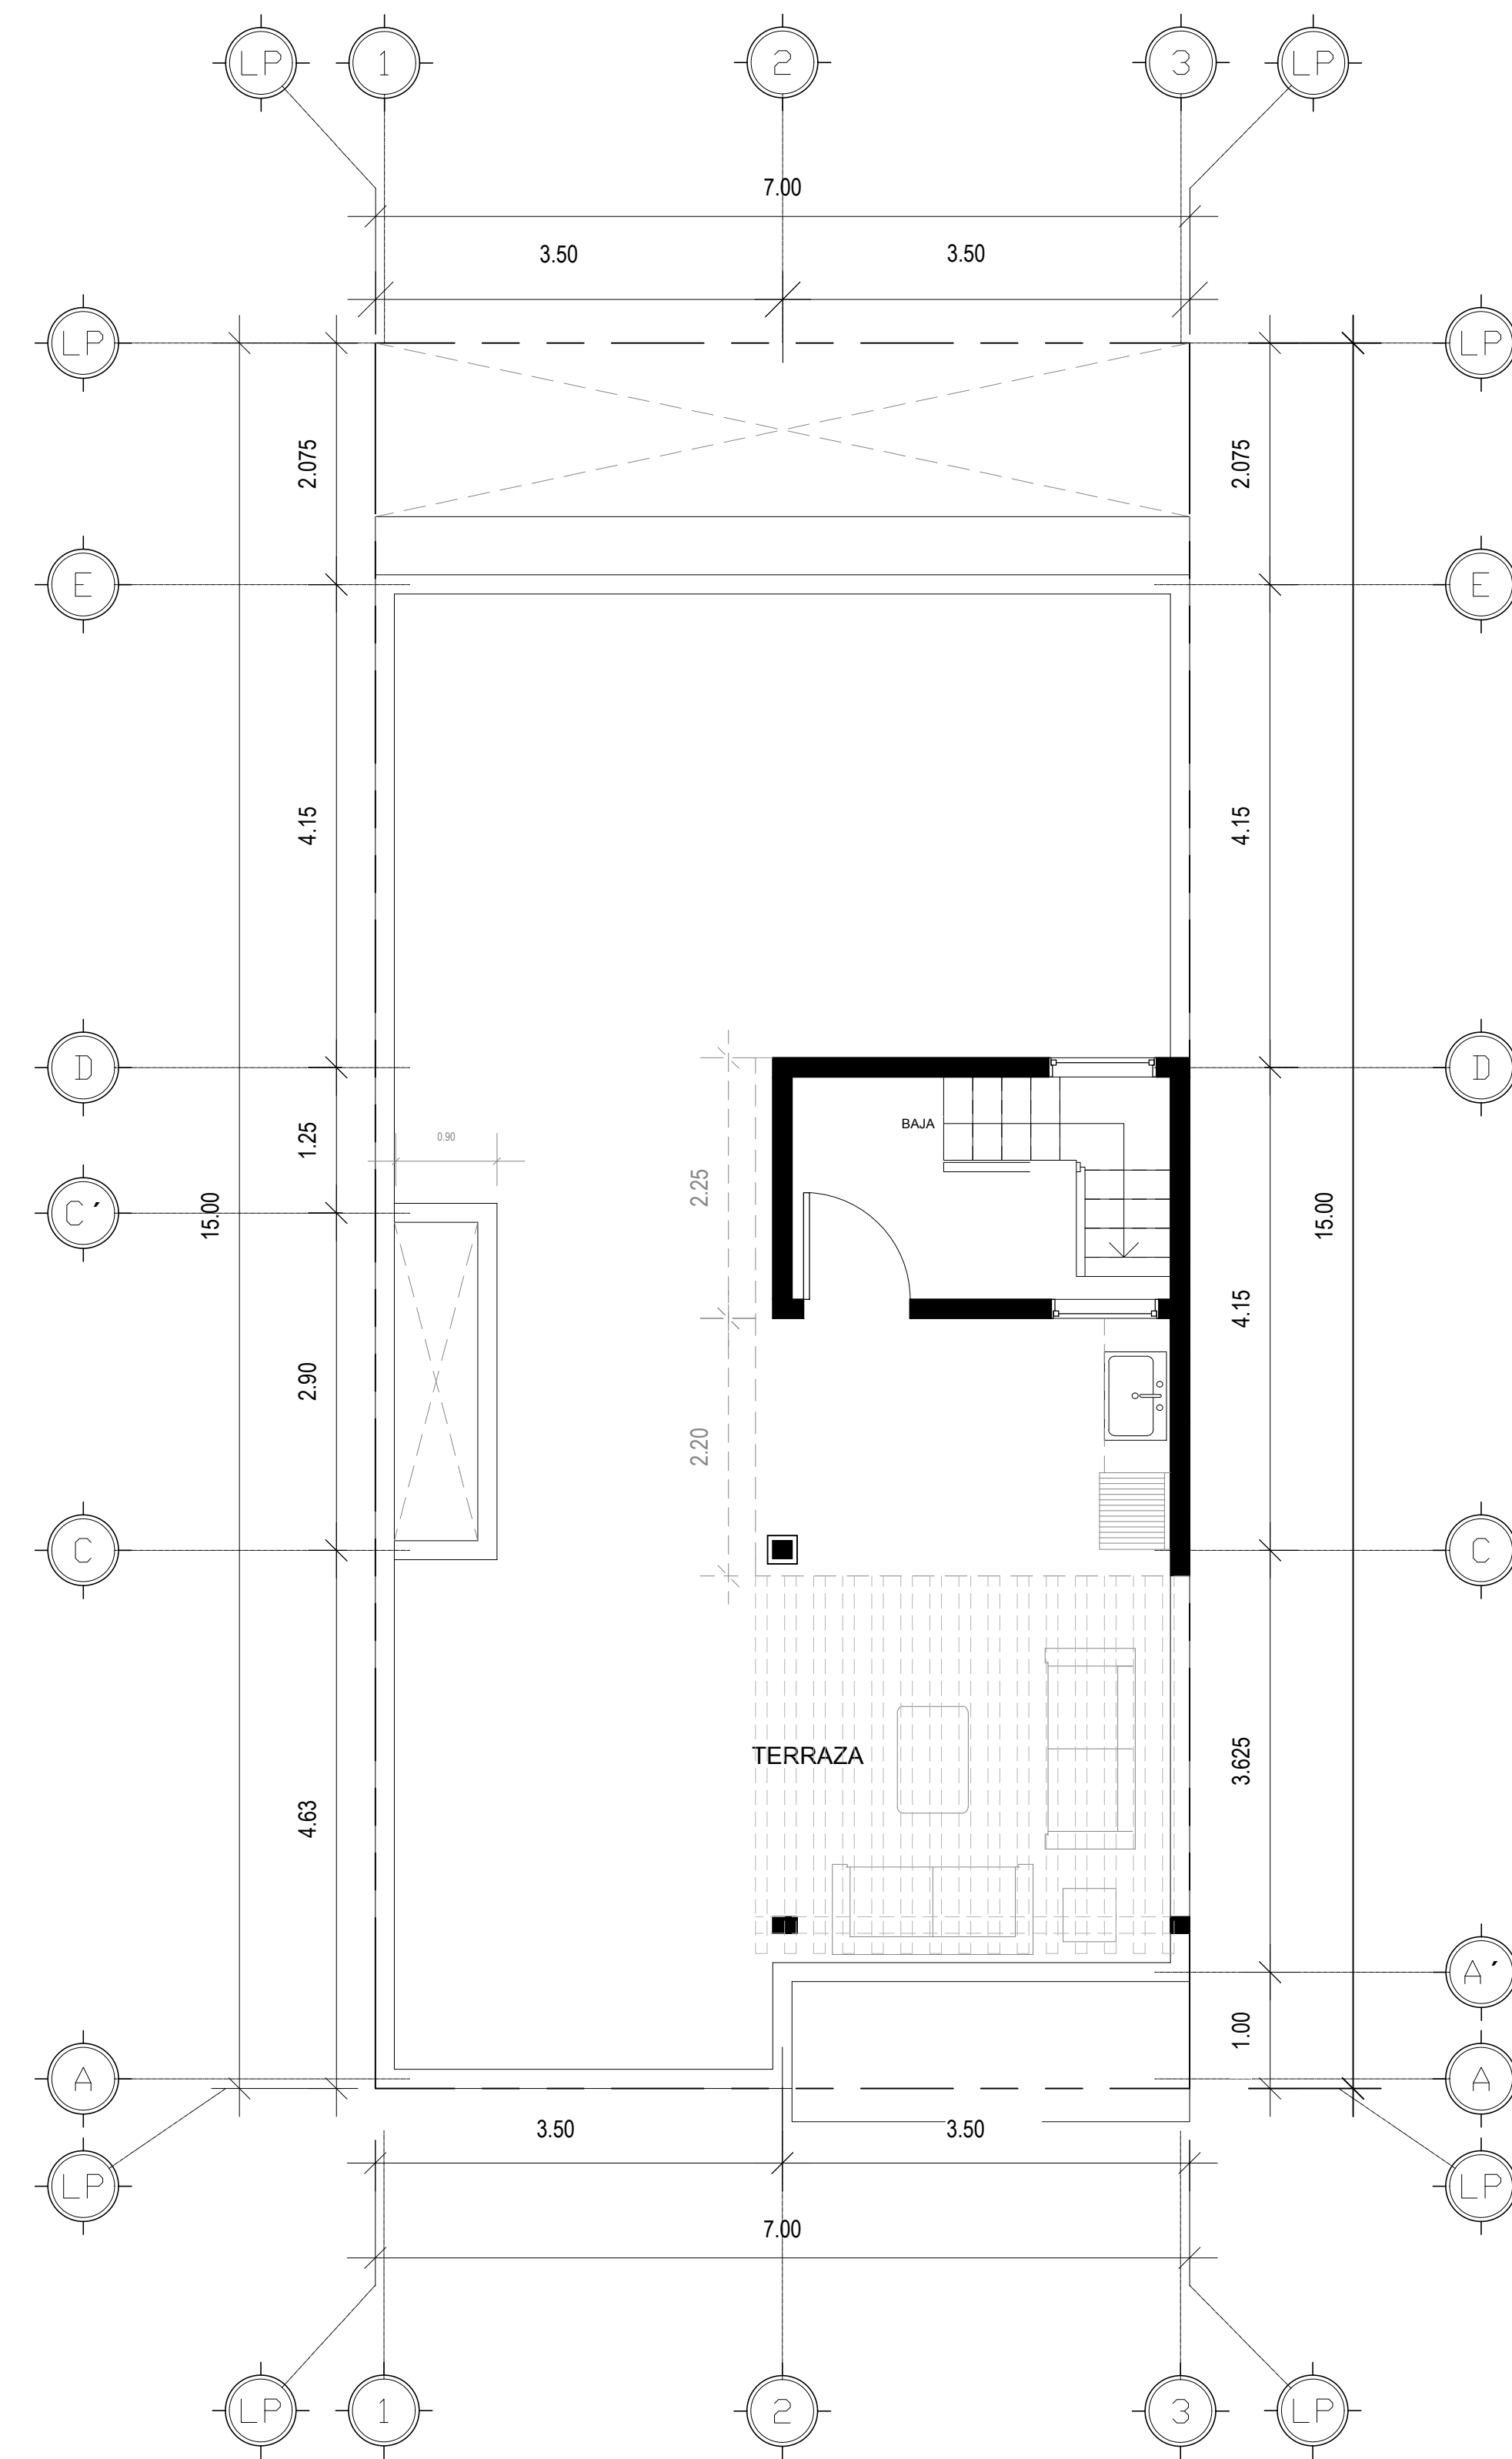

PLANTA BAJA
ESCALA 1:50

PLANTA ALTA
ESCALA 1:50

PLANTA AZOTEA
ESCALA 1:50

ORIENTACIÓN

PROYECTO: REMODELACION DE CASA

UBICACIÓN: CIRCUNVALACIÓN No. 7108
Col. RIVERAS DE LA SILLA GPE. N.L.

PLANO: PLANTAS ARQUITECTONICAS

ESCALA: 1:50

FECHA: SEPTIEMBRE DEL 2016

ELABORÓ: DANIEL EDUARDO GÓMEZ URÍAS