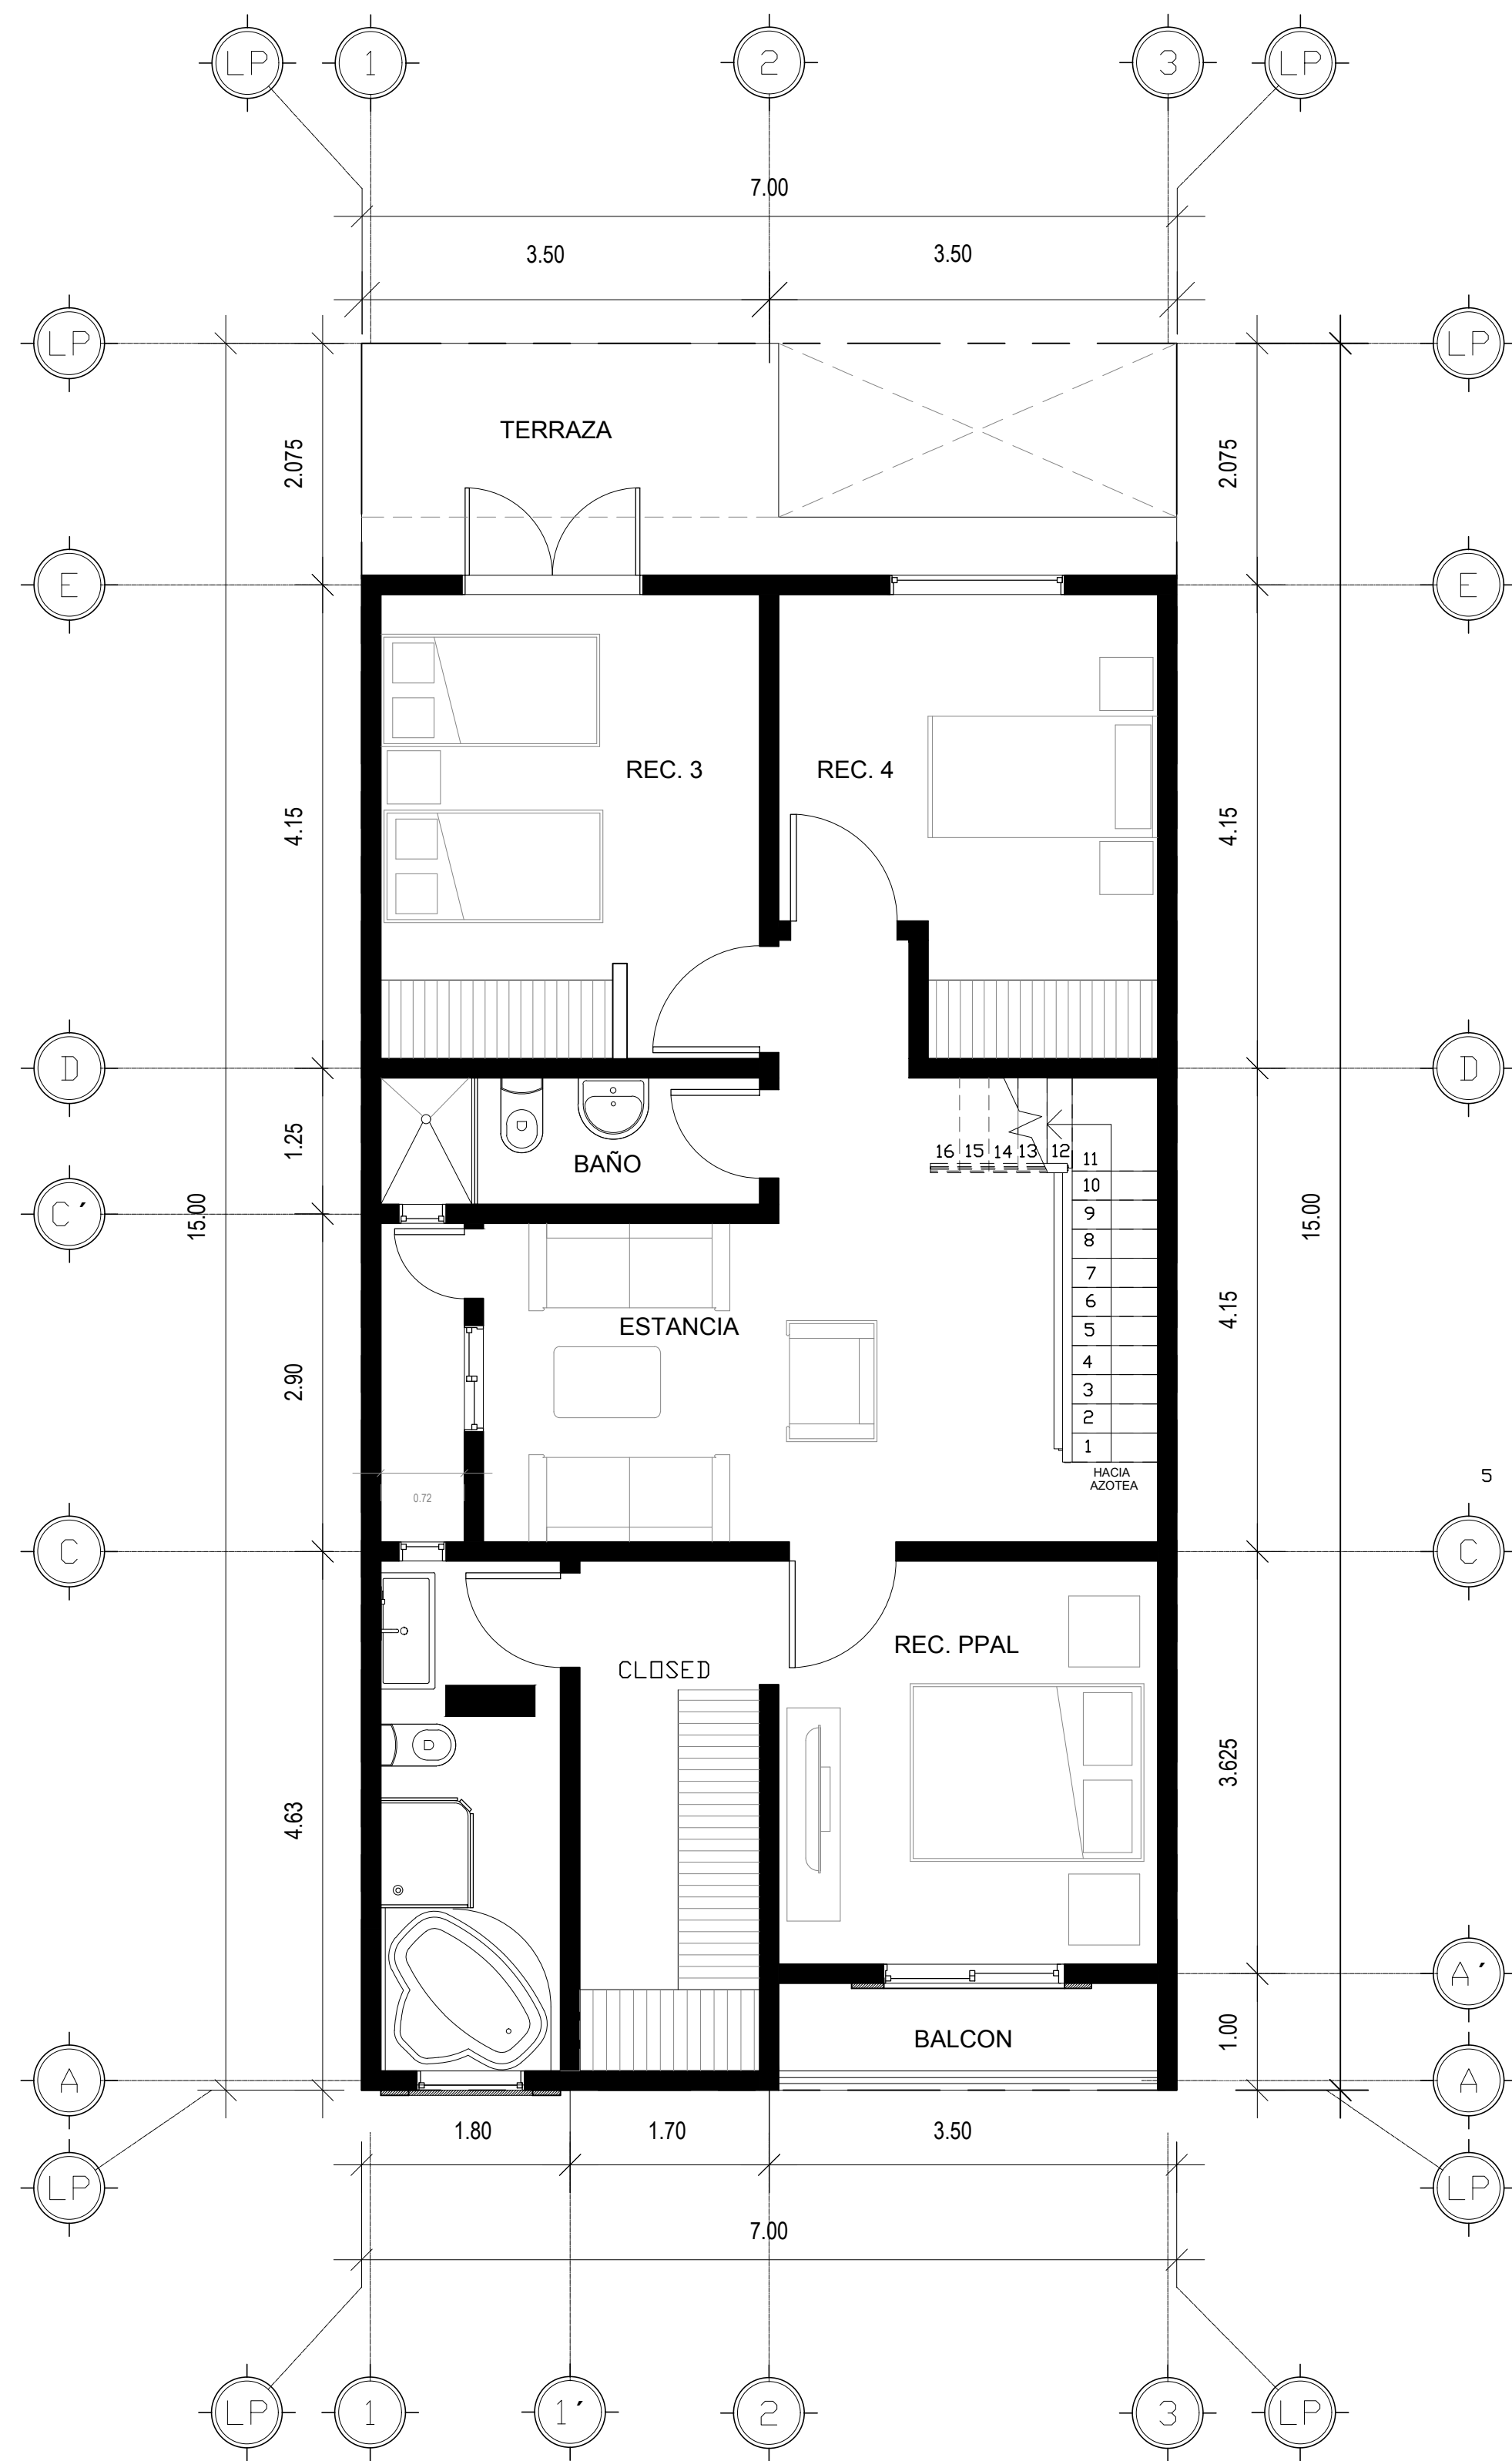

PLANTA BAJA
ESCALA 1:50

PLANTA ALTA
ESCALA 1:50

PLANTA AZOTEA
ESCALA 1:50

ORIENTACIÓN

PROYECTO: REMODELACION DE CASA

UBICACIÓN: CIRCUNVALACIÓN No. 7108
Col. RIVERAS DE LA SILLA GPE. N.L.

PLANO: PLANTAS ARQUITECTONICAS

ESCALA: 1:50

FECHA: SEPTIEMBRE DEL 2016

ELABORÓ: DANIEL EDUARDO GÓMEZ URÍAS