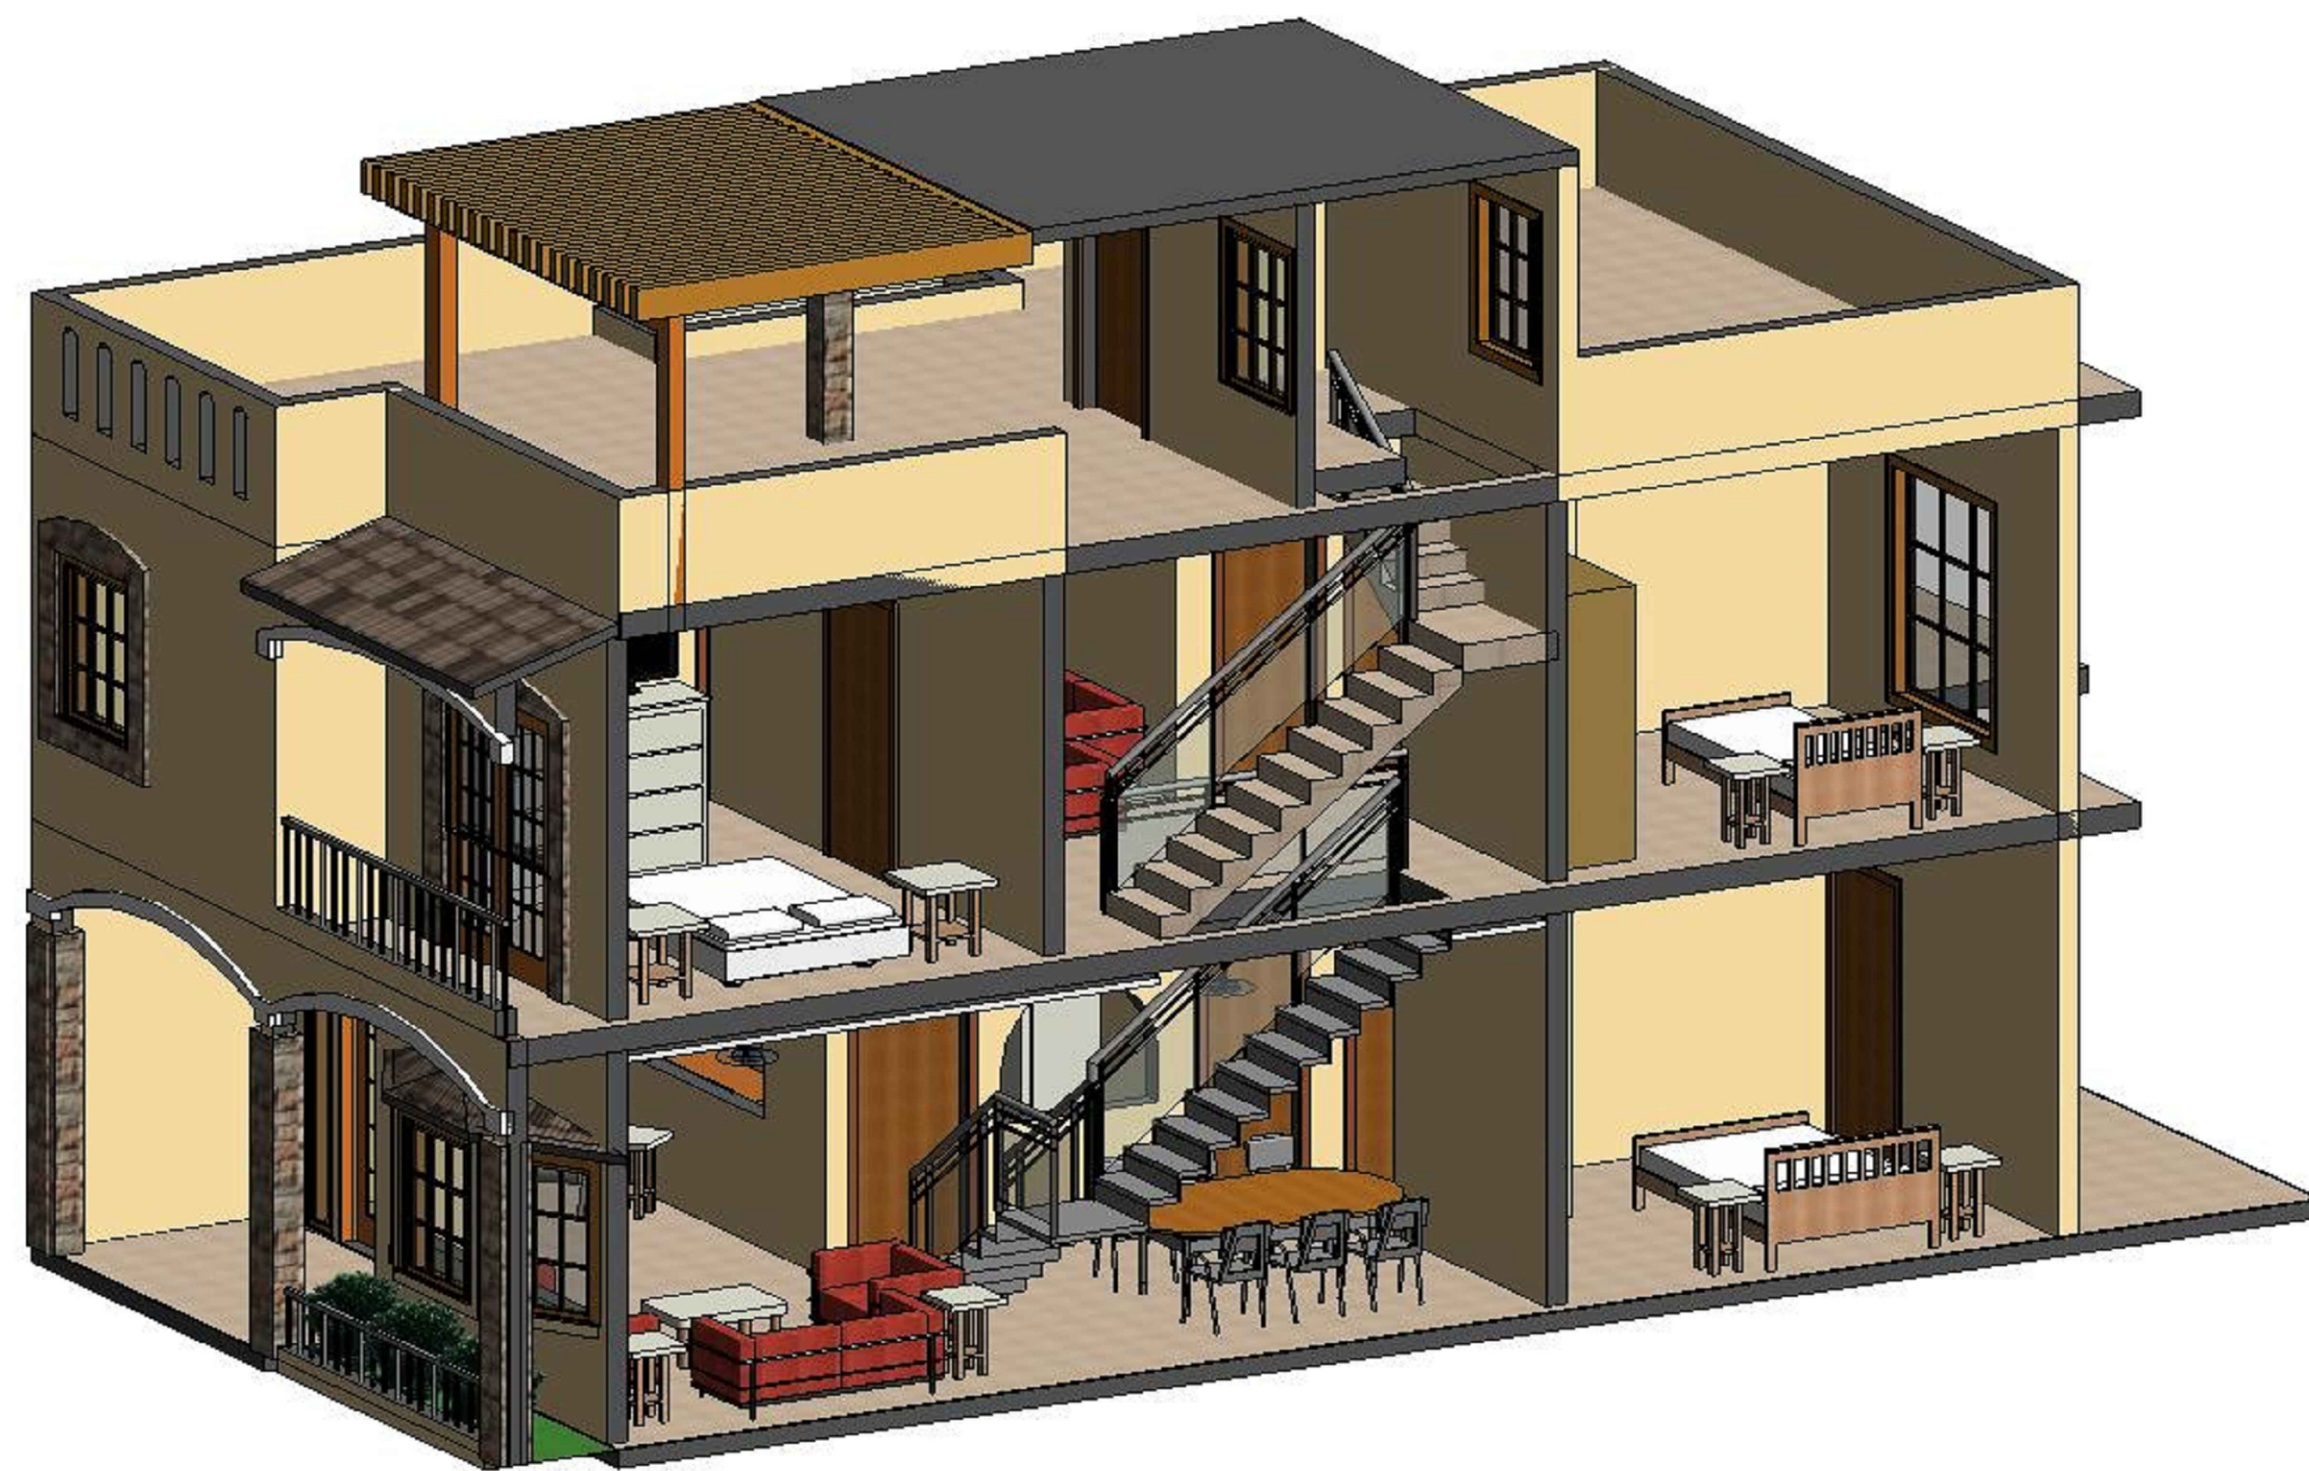

PERSPECTIVA 1

PERSPECTIVA 2

PERSPECTIVA 3

PERSPECTIVA HACIA INTERIOR

FACHADA PRINCIPAL

ORIENTACIÓN

PROYECTO: REMODELACION DE CASA

UBICACION: CIRCUNVALACIÓN No. 7108
COL. RIVERAS DE LA SILLA GPE. N.L.

PLANO: PERSPECTIVAS

ESCALA: S/ESCALA

FECHA: SEPTIEMBRE DEL 2016

ELABORÓ: DANIEL EDUARDO GÓMEZ URÍAS