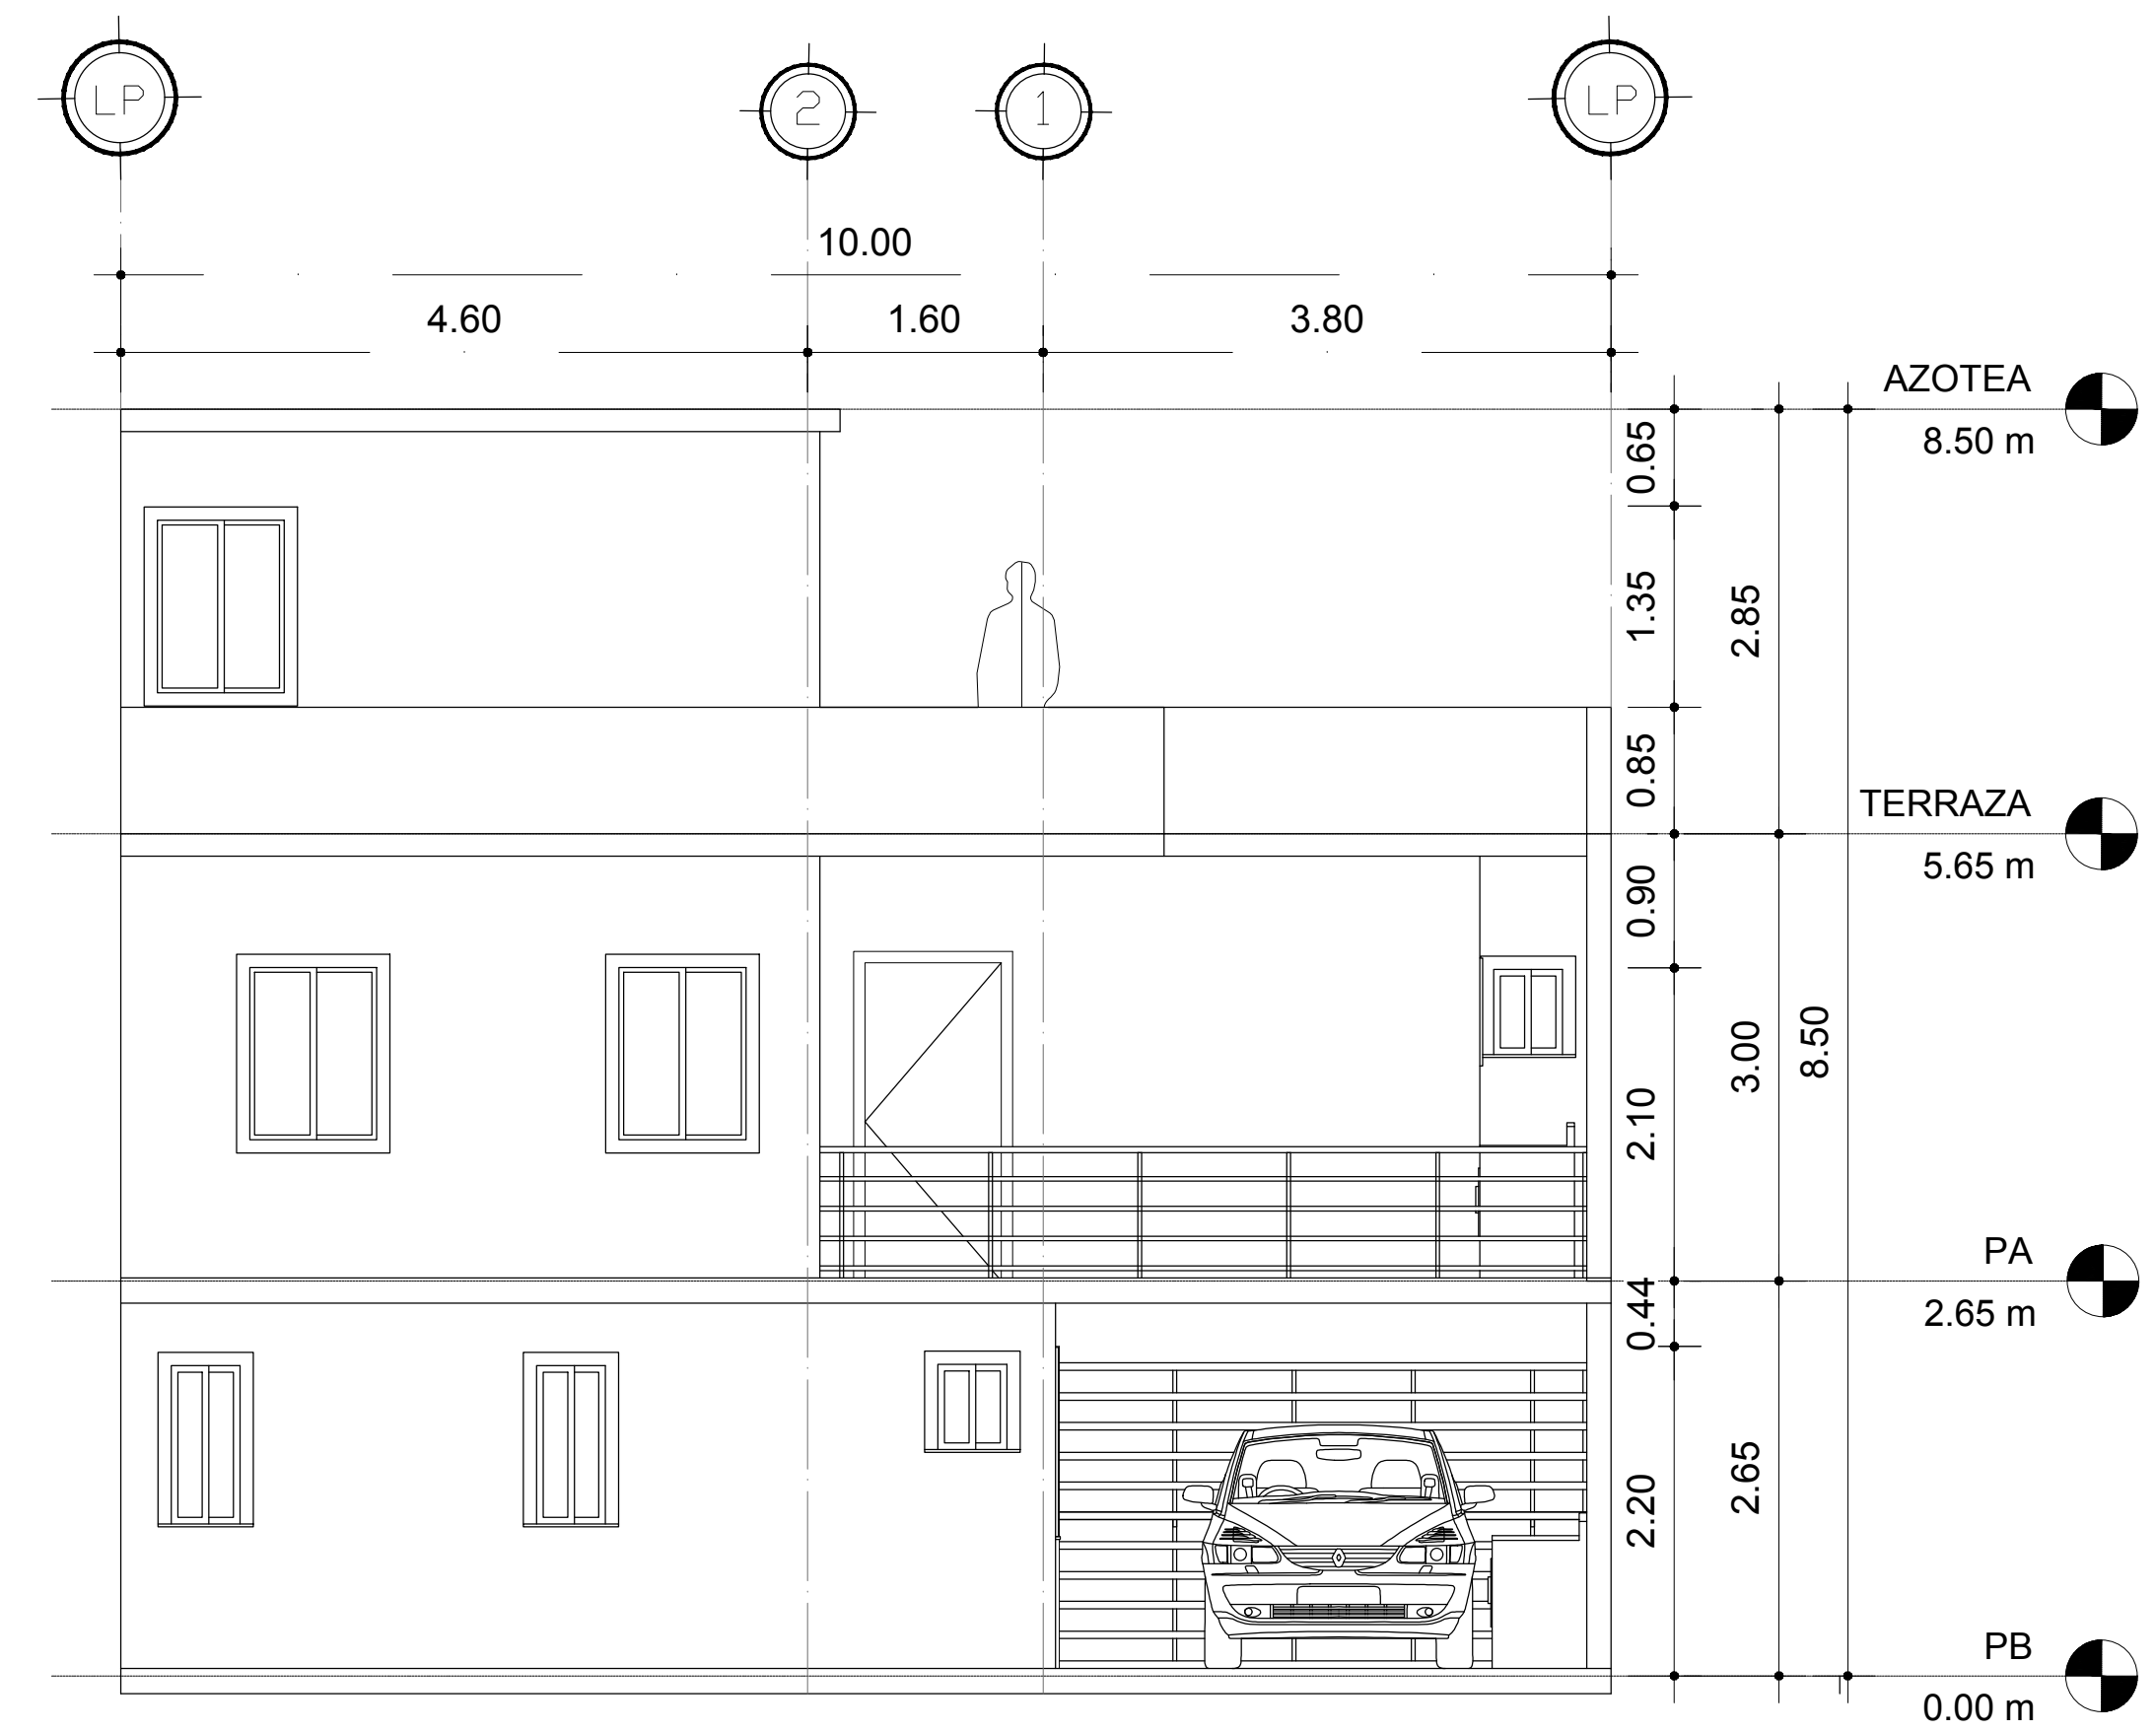

ELEVACIÓN PRINCIPAL
ESCALA 1:50

ELEVACIÓN POSTERIOR
ESCALA 1:50

FACHADA PRINCIPAL

ACABADO CON
STUCO BLANCO O
SARPEO AFINE Y
PINTURA ACRILICA
BLANCA

CANtera ROSA
ALINEADA SEGUN
MEDIDAS DEL
PROVEEDOR

FACHADA POSTERIOR

PROYECTO: REMODELACION DE CASA

UBICACIÓN: ING. RAFAEL ARROYO 5140
COL. CROC MONTERREY N.L.

PLANO: ELEVACIONES PRINCIPALES

ESCALA: 1:50

FECHA: ENERO DEL 2017

ELABORÓ: DANIEL EDUARDO GÓMEZ URÍAS